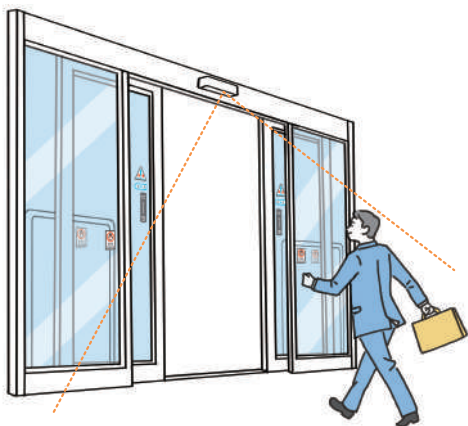

สามารถตรวจจับพื้นที่ที่กว้างขึ้นได้โดยใช้ทั้งสองอย่าง
เซ็นเซอร์อินฟราเรดและ เซ็นเซอร์จับภาพ

Reducing unnecessary openings by Image Sensing W

การลด ช่องเปิดที่ไม่จำเป็น

ช่วยให้ประหยัดพลังงานไฟฟ้า และ แอร์คอนดิชัน

ประตูจะเปิดออก
เมื่อมีผู้ใช้งานเดินเข้าหาประตู

ประตูจะไม่เปิดออก
ในกรณีที่ ผู้ใช้งานเพียงเดินผ่าน

-  Infrared ray sensor
- +**
-  Image sensor

Providing accessibility according to the movement

ให้สิทธิการเข้าถึง ตามการเคลื่อนไหว

ประตูจะคาดเดา การเคลื่อนไหวของคนเดินถนน เพื่อให้เปิดได้อย่างราบรื่นและนุ่มนวล

เปิดด้วย ความเร็วปกติ

เปิดด้วย ความเร็วที่ช้า

นำเข้าและจัดจำหน่ายโดย
บริษัท ทีจีดี ออโตเมติก ดอร์ส จำกัด

 02 300 9300

 @tgdautomaticdoors