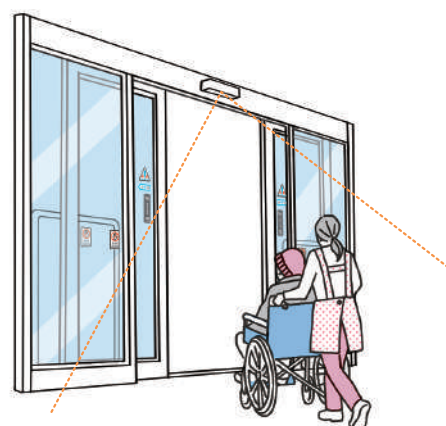

เปิดด้วย ความเร็วที่ช้า

นำเข้าและจัดจำหน่ายโดย
บริษัท ทีจีดี ออโตเมติก ดอร์ส จำกัด

02 300 9300

@tgdautomaticdoors

TGD Automatic Doors

TGD Automatic Doors

All rights reserved.

บริษัท ทีจีดี ออโตเมติก ดอร์ส จำกัด ขอสงวนสิทธิ์ในการเปลี่ยนแปลงเงื่อนไขและข้อกำหนด โดยไม่ต้องแจ้งให้ทราบล่วงหน้า โดยข้อมูลนี้ปรากฏในเอกสารนี้ ห้ามมิให้ผู้ใช้ได้ใช้ประโยชน์ ทำซ้ำ ดัดแปลง นำออกแสดง ทำได้ปรากฏหรือเผยแพร่ต่อสาธารณชน ไม่ว่าด้วยประการใดๆ ซึ่งข้อมูลในเอกสารนี้ไม่ว่าทั้งหมดหรือบางส่วนคิดหรืออ้างถึง ข้อมูลบางส่วนในเอกสารนี้ ไม่ว่าในบทความแบบในเอกสาร ต้องรับรู้ถึงความเป็นเจ้าของลิขสิทธิ์ในข้อมูลของบริษัท โดยสมบูรณ์

ISO9001 ISO14001 Certified