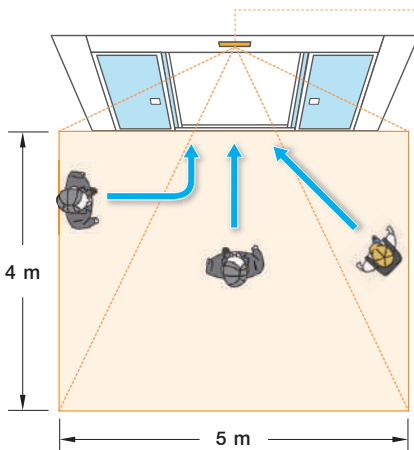

NABCO Infrared Sensor NSW-A03 N Search W NATRUS^{+e} W NSW-A03 N Search W (ติดตั้งใต้เพดาน/ฝ้า)

เทคโนโลยีใหม่กับ Sensor อัจฉริยะ ที่สามารถแยก ระหว่างผู้ใช้งาน หรือ เพียงแค่เดินผ่าน โดยประตูจะเปิดให้เฉพาะผู้ใช้งานจริงเท่านั้น!!! พร้อมฟังก์ชันพิเศษ ป้องกันแรงลม หมอก ฝน เพื่อป้องกันไม่ให้ประตูเปิดค้าง เนื่องจากการเปลี่ยนแปลงพื้นที่ หรือ สภาพอากาศ ระบบประตูจะทำการทดสอบตัวเองเพื่อตรวจสอบ ว่าเซ็นเซอร์ทำงานหรือไม่ หากพบการตรวจจับทำงานไม่ถูกต้อง เพื่อความปลอดภัย ระบบจะสั่งให้ประตูเปิดและหยุดทำงาน และจอแสดงผลสี LED แสดงสถานะต่างๆ

Product Specification

ตำแหน่งการติดตั้ง: ติดตั้งใต้กรอบวงกบ หรือ ติดตั้งใต้เพดานฝ้า

วิธีการตรวจจับ: การตรวจจับการเคลื่อนไหวและการมีอยู่ (การตรวจจับภาพ W) การตรวจจับการไหลของคนเดินเท้า 1.2 ใช้ทั้งเซ็นเซอร์อินฟราเรดและเซ็นเซอร์ภาพ การใช้วิธีการสะท้อนแสงอินฟราเรดใกล้ในการป้องกันบริเวณใกล้ประตู

ความสูงในการติดตั้ง: 2.0 - 3.5 m

พื้นที่ตรวจจับ (กว้าง x ลึก): 5 m x 4 m (ยึดตามความสูงของการติดตั้ง)

แรงดันไฟฟ้าและการใช้พลังงาน: DC12V 200mA และต่ำกว่า

คะแนนเอาต์พุต: เอาต์พุตเฉพาะ NET

อินฟราเรด พร้อมเทคโนโลยีการตรวจจับภาพ

สามารถตรวจจับพื้นที่ที่กว้างขึ้นได้โดยใช้ทั้งสองอย่าง
เซ็นเซอร์อินฟราเรดและ เซ็นเซอร์จับภาพ

Reducing unnecessary openings by Image Sensing W

การลด ช่องเปิดที่ไม่จำเป็น

ช่วยให้ประหยัดพลังงานไฟฟ้า และ แอร์คอนดิชัน