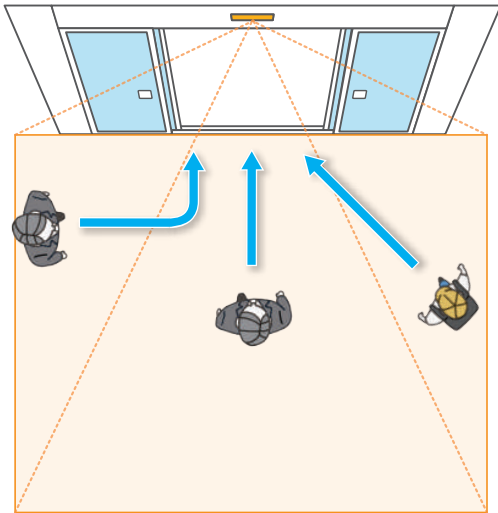

Product Specification

ตำแหน่งการติดตั้ง: ติดตั้งใต้กรอบวงกบ หรือ ติดตั้งใต้เพดานฝ้า

วิธีการตรวจจับ: การตรวจจับการเคลื่อนไหวและการมีอยู่ (การตรวจจับภาพ W) การตรวจจับการไหลของคนเดินเท้า 1.2 ใช้ทั้งเซ็นเซอร์อินฟราเรดและเซ็นเซอร์ภาพ การใช้วิธีการสะท้อนแสงอินฟราเรดใกล้ในการป้องกันบริเวณใกล้ประตู

ความสูงในการติดตั้ง: 2.0 - 3.5 m

พื้นที่ตรวจจับ (กว้าง x ลึก): 5 m x 4 m (ยึดตามความสูงของการติดตั้ง)

แรงดันไฟฟ้าและการใช้พลังงาน: DC12V 200mA และต่ำกว่า

คะแนนเอาต์พุต: เอาต์พุตเฉพาะ NET

อินฟราเรด พร้อมเทคโนโลยีการตรวจจับภาพ

สามารถตรวจจับพื้นที่ที่กว้างขึ้นได้โดยใช้ทั้งสองอย่าง
เซ็นเซอร์อินฟราเรดและ เซ็นเซอร์จับภาพ

Reducing unnecessary openings by Image Sensing W

การลด ช่องเปิดที่ไม่จำเป็น

ช่วยให้ประหยัดพลังงานไฟฟ้า และ แอร์คอนดิชัน

ประตูจะเปิดออก
เมื่อมีผู้ใช้งานเดินเข้าหาประตู

ประตูจะไม่เปิดออก
ในกรณีที่ ผู้ใช้งานเพียงเดินผ่าน

-  Infrared ray sensor
- +**
-  Image sensor

Providing accessibility according to the movement

ให้สิทธิการเข้าถึง ตามการเคลื่อนไหว