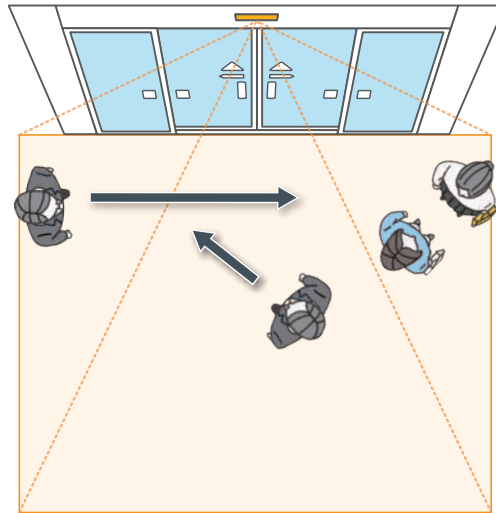

Product Specification

ตำแหน่งการติดตั้ง: ติดตั้งใต้กรอบวงกบ หรือ ติดตั้งใต้เพดานฝ้า

วิธีการตรวจจับ: การตรวจจับการเคลื่อนไหวและการมีอยู่ (การตรวจจับภาพ W) การตรวจจับการไหลของคนเดินเท้า 1.2 ใช้ทั้งเซ็นเซอร์อินฟราเรดและเซ็นเซอร์ภาพ การใช้วิธีการสะท้อนแสงอินฟราเรดใกล้ในการป้องกันบริเวณใกล้ประตู

ความสูงในการติดตั้ง: 2.0 - 3.5 m

พื้นที่ตรวจจับ (กว้าง x ลึก): 5 m x 4 m (ยึดตามความสูงของการติดตั้ง)

แรงดันไฟฟ้าและการใช้พลังงาน: DC12V 200mA และต่ำกว่า

คะแนนเอาต์พุต: เอาต์พุตเฉพาะ NET

อินฟราเรด พร้อมเทคโนโลยีการตรวจจับภาพ

สามารถตรวจจับพื้นที่ที่กว้างขึ้นได้โดยใช้ทั้งสองอย่าง
เซ็นเซอร์อินฟราเรดและ เซ็นเซอร์จับภาพ

Reducing unnecessary openings by Image Sensing W

การลด ช่องเปิดที่ไม่จำเป็น

ช่วยให้ประหยัดพลังงานไฟฟ้า และ แอร์คอนดิชัน

ประตูจะเปิดออก
เมื่อมีผู้ใช้งานเดินเข้าหาประตู

ประตูจะไม่เปิดออก
ในกรณีที่ ผู้ใช้งานเพียงเดินผ่าน

-  Infrared ray sensor
- +**
-  Image sensor

Providing accessibility according to the movement

ให้สิทธิการเข้าถึง ตามการเคลื่อนไหว