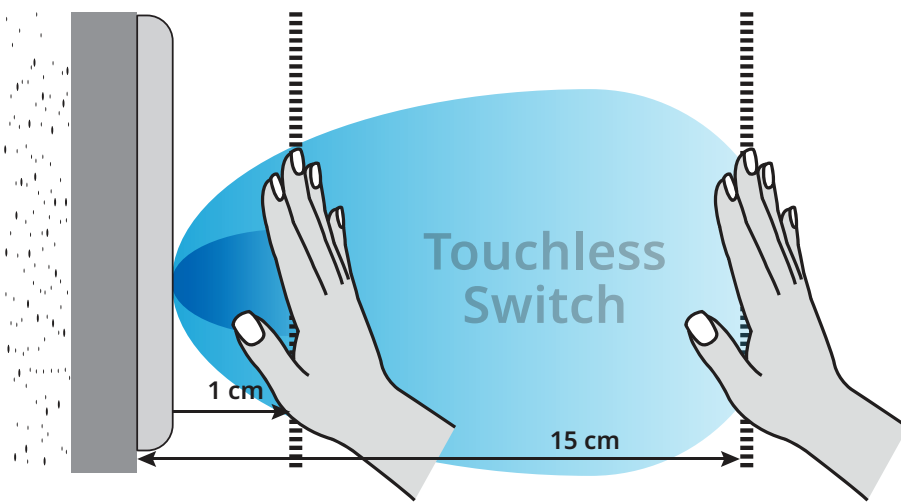

R24 (Receiver)

Wireless Hand Press/ Touchless Switch WPS200

สวิตช์ชนิดปุ่มกด และมือโบก รุ่น WPS200 (ชนิดไร้สาย)

WPS200 Hand Press or Touchless opening sensor

สวิตช์ปุ่มกดและมือโบกไร้สัมผัส ชนิดไร้สาย สามารถควบคุมการเปิดและปิดประตูอัตโนมัติ โดยการตรวจจับการเคลื่อนไหวของมือหรือวัตถุ โดยกดที่ปุ่ม (สีขาวด้านบน) หรือ โบกมือบริเวณช่องรับสัญญาณ (ด้านล่าง) โดยไม่ต้องสัมผัส WPS200 เหมาะสำหรับทางเข้าที่ต้องการเปิด/ปิดประตูอัตโนมัติ โซลูชันการเปิดแบบไร้สัมผัสที่ถูกสุขอนามัยสำหรับห้องผ่าตัด ห้องคลีนรูม โรงพยาบาล ร้านอาหาร โรงแรม และร้านค้าปลีก

Product Specification

คลื่นความถี่: 2.4 GHz
เทคโนโลยี: Infrared - Reflective
ช่วง/วิธีการตรวจจับ: 1 ~ 15cm ±2cm/LED
ความไวต่อปฏิกิริยา: < 1sec
การใช้พลังงาน: < 0.5 mWh
ย่านอุณหภูมิที่ใช้งาน: -20°C ~ 50°C
ขนาด: 4.5 x 14.2 x 1.3 cm
มาตรฐาน: IP65

รายการสินค้า	จำนวน	รหัสสินค้า
WPS200	2 pcs.	03-000193
Receiver R24	1 pc.	
Lithium battery	8 pcs.	

Wireless Hand Press/ Touchless Switch WPS200

สวิตช์ชนิดปุ่มกด และมือโบก รุ่น WPS200 (ชนิดไร้สาย)

สามารถติดตั้งได้บนผนังกระเบื้อง ไม้ ปูน
พลาสติก และกระจก