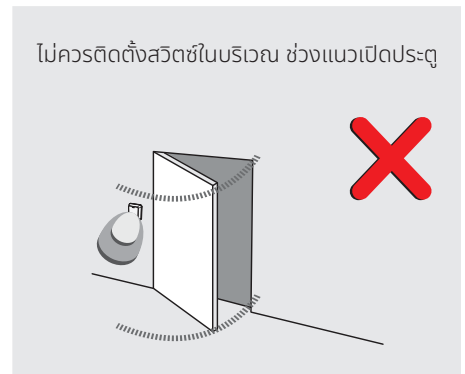

Product Specification

คลื่นความถี่: 2.4 GHz
เทคโนโลยี: Infrared - Reflective
ช่วง/วิธีการตรวจจับ: 1 ~ 15cm ±2cm/LED
ความไวต่อปฏิกิริยา: < 1sec
การใช้พลังงาน: < 0.5 mWh
ย่านอุณหภูมิที่ใช้งาน: -20°C ~ 50°C
ขนาด: 4.5 x 14.2 x 1.3 cm
มาตรฐาน: IP65

รายการสินค้า	จำนวน	รหัสสินค้า
WPS200	2 pcs.	03-000193
Receiver R24	1 pc.	
Lithium battery	8 pcs.	

Wireless Hand Press/ Touchless Switch WPS200

สวิตช์ชนิดปุ่มกด และมือโบก รุ่น WPS200 (ชนิดไร้สาย)

สามารถติดตั้งได้บนผนังกระเบื้อง ไม้ ปูน
พลาสติก และกระจก

ไม่ควรวางวัตถุใดๆ บริเวณด้านหน้าสวิตช์

ไม่ควรติดตั้งสวิตช์หลังแผ่นโลหะ

ไม่ควรติดตั้งสวิตช์ในบริเวณ ช่วงแนวเปิดประตู

นำเข้าและจัดจำหน่ายโดย
บริษัท ทีจีดี ออโตเมติก ดอร์ส จำกัด