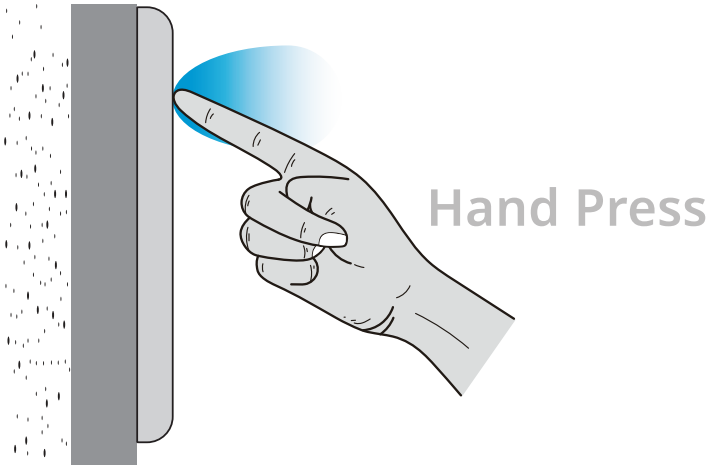

R24 (Receiver)

Wireless Hand Press/ Touchless Switch WPS200

สวิตช์ชนิดปุ่มกด และมือโบก รุ่น WPS200 (ชนิดไร้สาย)

WPS200 Hand Press or Touchless opening sensor

สวิตช์ปุ่มกดและมือโบกไร้สัมผัส ชนิดไร้สาย สามารถควบคุมการเปิดและปิดประตูอัตโนมัติ โดยการตรวจจับการเคลื่อนไหวของมือหรือวัตถุ โดยกดที่ปุ่ม (สีขาวด้านบน) หรือ โบกมือบริเวณช่องรับสัญญาณ (ด้านล่าง) โดยไม่ต้องสัมผัส WPS200 เหมาะสำหรับทางเข้าที่ต้องการเปิด/ปิดประตูอัตโนมัติ โซลูชันการเปิดแบบไร้สัมผัสที่ถูกสุขอนามัยสำหรับห้องผ่าตัด ห้องคลีนรูม โรงพยาบาล ร้านอาหาร โรงแรม และร้านค้าปลีก

Product Specification

คลื่นความถี่: 2.4 GHz
เทคโนโลยี: Infrared - Reflective
ช่วง/วิธีการตรวจจับ: 1 ~ 15cm ±2cm/LED
ความไวต่อปฏิกิริยา: < 1sec
การใช้พลังงาน: < 0.5 mWh
ย่านอุณหภูมิที่ใช้งาน: -20°C ~ 50°C
ขนาด: 4.5 x 14.2 x 1.3 cm
มาตรฐาน: IP65

รายการสินค้า	จำนวน	รหัสสินค้า
WPS200	2 pcs.	03-000193
Receiver R24	1 pc.	
Lithium battery	8 pcs.	

Wireless Hand Press/ Touchless Switch WPS200

สวิตช์ชนิดปุ่มกด และมือโบก รุ่น WPS200 (ชนิดไร้สาย)

สามารถติดตั้งได้บนผนังกระเบื้อง ไม้ ปูน
พลาสติก และกระจก