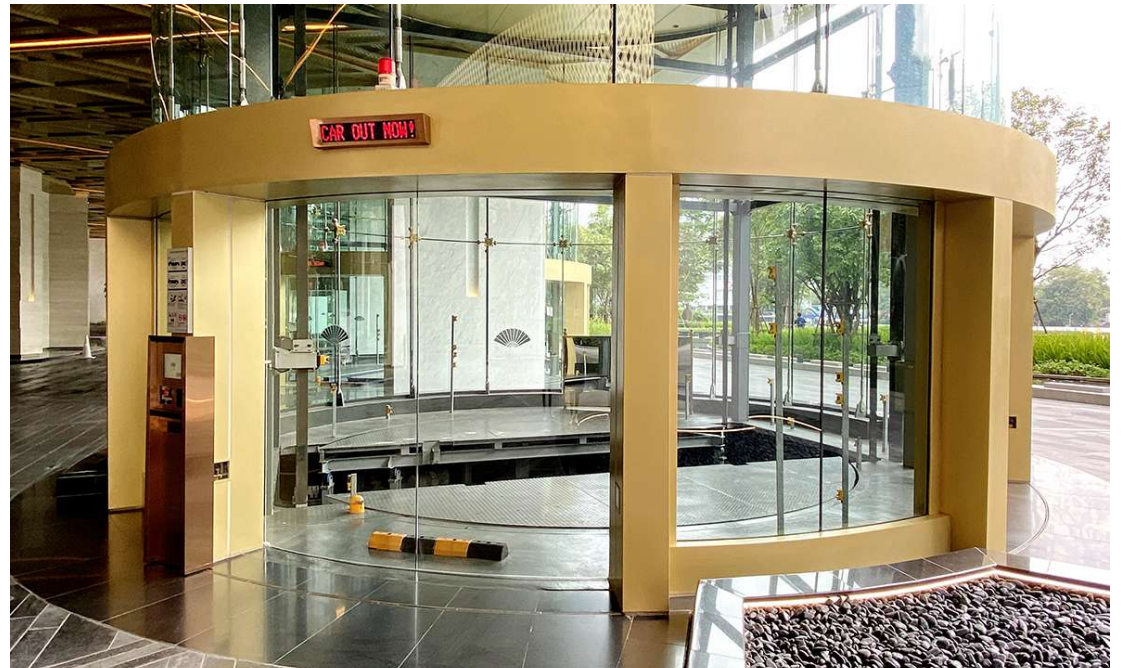

THE RESIDENCES AT MANDARIN

Microwave and Infrared Safety Sensor (IXIO-D01)