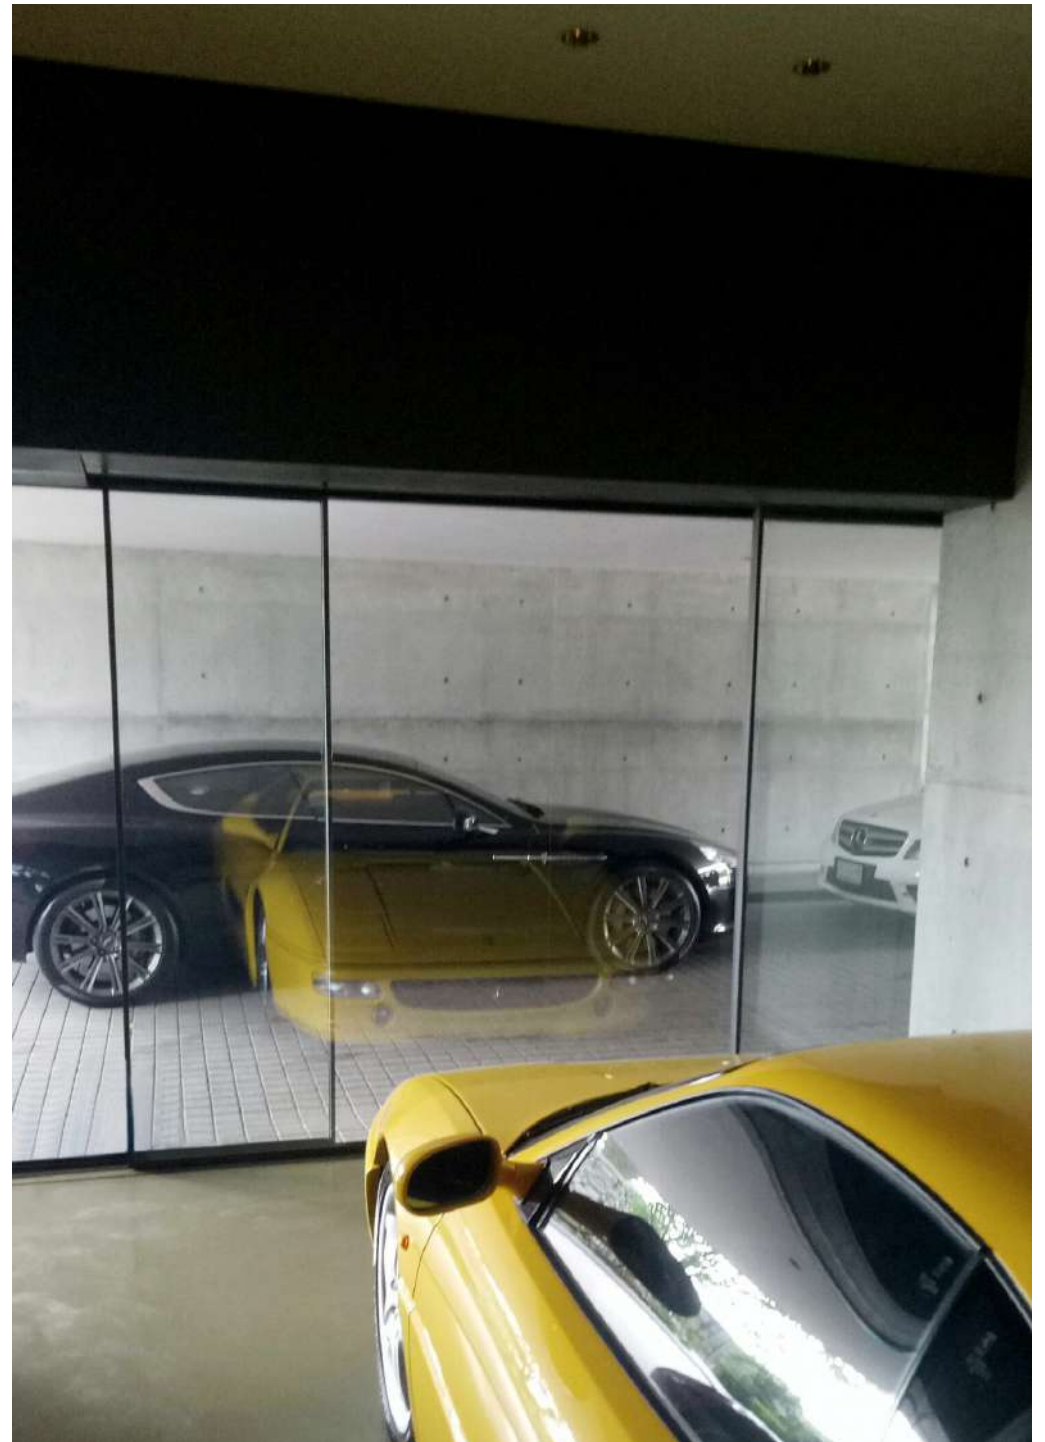

เป็นเซ็นเซอร์ที่รวมเทคโนโลยีเรดาร์ ในการใช้งานประตูด้วย
เทคโนโลยีอินฟราเรด โดยจะปกป้องผู้ใช้งานประตู เรดาร์ทิศทาง
เดียวจะช่วยให้ ประหยัดพลังงาน ม่านอินฟราเรด 3 มิติจะช่วย
ป้องกันจากการสัมผัสประตู

Project Reference: