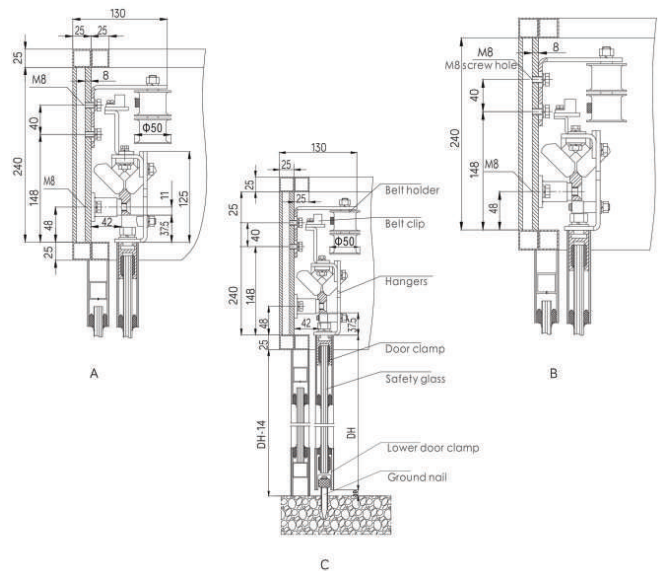

Running state

unit: mm

นำเข้าและจัดจำหน่ายโดย
บริษัท ทีจีดี ออโตเมติก ดอร์ส จำกัด

☎ 02 300 9300

LINE @tgdautomaticdoors

f TGD Automatic Doors

▶ TGD Automatic Doors

The Product Has Passed ISO 9001:2008 Quality Management System Certification

All rights reserved.

บริษัท ทีจีดี ออโตเมติก ดอร์ส จำกัด ขอสงวนสิทธิ์ในการเปลี่ยนแปลงเงื่อนไขและข้อกำหนด โดยไม่ต้องแจ้งให้ทราบล่วงหน้า โดยข้อมูลที่ปรากฏในเอกสารนี้ ห้ามมิให้ผู้ใดใช้ประโยชน์ ทำซ้ำ ดัดแปลง นำออกแสดง ทำให้ปรากฏหรือเผยแพร่ต่อสาธารณชน ไม่ว่าด้วยประการใดๆ ซึ่งข้อมูลในเอกสารนี้
ไม่ว่าทั้งหมดหรือบางส่วน คัดหรืออ้างถึง ข้อมูลบางส่วนในเอกสารนี้ ไม่ว่าในบทความแบบใดเอกสาร ต้องรับรู้ถึงความรับผิดชอบของข้อมูลของบริษัท โดยสมบูรณ์